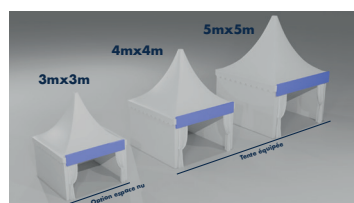

## GLISSE

PACKS	DIMENSIONS	DESCRIPTIF	TARIF EARLY BIRD*	TARIF	OPTION	TARIF OPTION
ESPACE NU	4 m x 4 m	Emplacement 16 m2 au sol avec électricité, Support au nom de votre marque, accès plan d'eau pour test matériel offert	1450 € HT	1680 € HT	Tente 3 m x 3 m	1 000 € HT
ESPACE NU	5 m x 5 m	Emplacement 25 m2 au sol avec électricité, Support au nom de votre marque, accès plan d'eau pour test matériel offert	1860 € HT	2150 € HT	Tente 3 m x 3 m	1 000 € HT
TENTE ÉQUIPÉE	4 m x 4 m	Tente 4x4 / Plancher / Électricité / Cloisons / Moquette / Support au nom de votre marque, accès plan d'eau pour test matériel offert	3700 € HT	4250 € HT		
TENTE ÉQUIPÉE	5 m x 5 m	Tente 5x5 / Plancher / Électricité / Cloisons / Moquette / Support au nom de votre marque, accès plan d'eau pour test matériel offert	4920 € HT	5700 € HT		

## ZONE NOUVELLE VAGUE À DESTINATION DES JEUNES ENTREPRISES INNOVANTES : NOUS CONTACTER

TENTE PARTAGÉE	DIMENSIONS	DESCRIPTIF	TARIF EARLY BIRD*	TARIF	OPTION	TARIF OPTION
TENTE PARTAGÉE	2,5 m x 2,5 m	Emplacement de 6 m2 avec cloisons sous le barnum Nouvelle Vague / panneau au nom de votre marque	1035 € HT	1200 € HT		