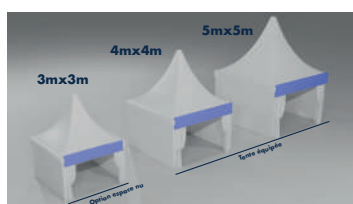

ZONE NOUVELLE VAGUE À DESTINATION DES JEUNES ENTREPRISES INNOVANTES : NOUS CONTACTER

TENTE PARTAGÉE	DIMENSIONS	DESRIPTIF	TARIF EARLY BIRD*	TARIF	OPTION	TARIF OPTION
TENTE PARTAGÉE	3 m x 3 m	Emplacement de 9m2 avec cloisons sous le barnum Nouvelle Vague / panneau au nom de votre marque	1035 € HT	1200 € HT		

VANLIFE & E-MOBILITY

PACKS	DIMENSIONS	DESRIPTIF	TARIF EARLY BIRD*	TARIF	OPTION	TARIF OPTION
ESPACE NU	5 m x 5 m	Emplacement 25 m2 au sol avec électricité, Support au nom de votre marque	1860 € HT	2150 € HT	Tente 3 m x 3 m	1 000 € HT
ESPACE NU	5 m x 10 m	Emplacement 50 m2 au sol avec électricité, Support au nom de votre marque	3300 € HT	3800 € HT	Tente 3 m x 3 m	1 000 € HT
ESPACE NU	10 m x 10 m	Emplacement 100 m2 au sol avec électricité, Support au nom de votre marque	5075 € HT	5900 € HT	Tente 3 m x 3 m	1 000 € HT

ZONE NOUVELLE VAGUE À DESTINATION DES JEUNES ENTREPRISES INNOVANTES : NOUS CONTACTER

TENTE PARTAGÉE	DIMENSIONS	DESRIPTIF	TARIF EARLY BIRD*	TARIF	OPTION	TARIF OPTION
TENTE PARTAGÉE	3 m x 3 m	Emplacement de 9m2 avec cloisons sous le barnum Nouvelle Vague / panneau au nom de votre marque	1035 € HT	1200 € HT		

*EARLY BIRD : Pour toute inscription finalisée avant le 31 mars 2025.

POSSIBILITÉ D'HÉBERGEMENT SUR PLACE :

Chambre sportif olympique	Nous contacter
Van aménagé	Nous contacter
Camping (emplacement nu)	Nous contacter

CONTACTS :

GLISSE
Arnaud Gimonet +33 6 46 66 47 27 arnaud@glissvanparisshow.com

VANLIFE
François Flotté + 33 6 89 32 37 93 francois@glissvanparisshow.com

E-MOBILITY
Amicie Gardy + 33 6 62 30 79 60 amicie@glissvanparisshow.com

PLUS D'INFOS SUR GLISSVANPARISHOW.COM

[glissvanparisshow](https://www.instagram.com/glissvanparisshow)

[Gliss & Van Paris Show](https://www.facebook.com/GlissVanParisShow)

[GlissVanParisShow](https://www.linkedin.com/company/GlissVanParisShow)

un événement GVS

[Gliss & Van Show](https://www.glissvanparisshow.com)

hello@glissvanparisshow.com